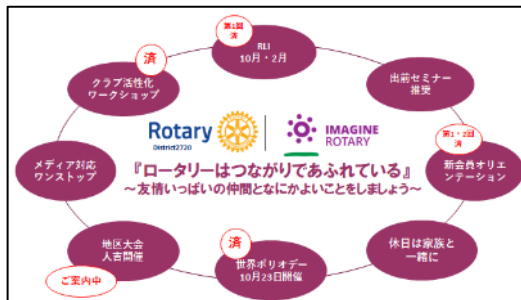

入りて学び
出でて奉仕せよ

ロータリーと
世界平和

向笠 廣次 (むかきひろじ) (中津RC)
(1982-83年度RI会長)

「人類はひとつ
世界中に友情の橋をかけよう」