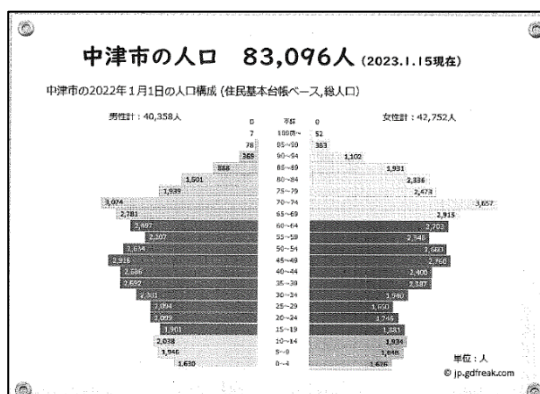

慶田会員:「エアー」という映画を見ました。マイケルジョーダンが新人の頃のナイキの運動靴づくりの話で、興味深かったです。

大賀会員:

■外部卓話:「子育て施策について」

中津市役所健康福祉部

子育て支援課 課長 磯貝奏氏

- ### ① 妊娠・出産
- 母子健康手帳の交付 地域医療対策課
  - 妊婦相談 地域医療対策課
  - 妊婦健康診査公費負担 地域医療対策課
  - 不妊治療費の助成 地域医療対策課
  - 出生届 市民課
  - 子ども医療費助成制度 地域医療対策課
  - 1 児童手当 子育て支援課