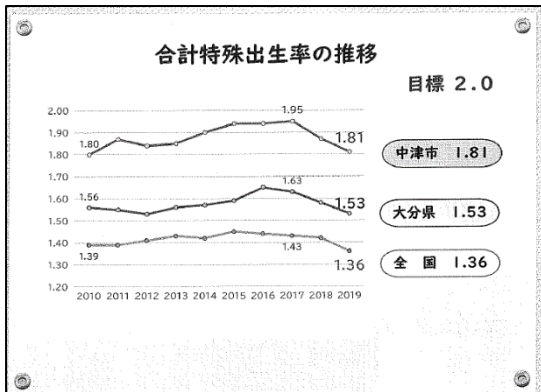

慶田会員:「エアー」という映画を見ました。マイケルジョーダンが新人の頃のナイキの運動靴づくりの話で、興味深かったです。

大賀会員:

■外部卓話:「子育て施策について」

中津市役所健康福祉部

子育て支援課 課長 磯貝奏氏

- ### ① 妊娠・出産
- 母子健康手帳の交付 地域医療対策課
  - 妊婦相談 地域医療対策課
  - 妊婦健康診査公費負担 地域医療対策課
  - 不妊治療費の助成 地域医療対策課
  - 出生届 市民課
  - 子ども医療費助成制度 地域医療対策課
  - 1 児童手当 子育て支援課