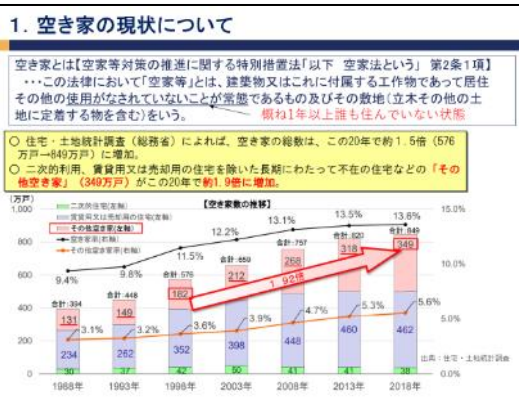

■その他報告:なし

■ニコニコBOX:河野会員

河野会員:日田RCの創立60周年式典に出席しました。往復の道中、堂本会員の運転でした。お酒も飲まずに運転してくれた堂本会員に感謝の意をこめてニコニコさせて頂きます。

梅高会員:九州4地区合同公共イメージ向上事業がいよいよ28日に開催されます。本日、地区からポリオデーの真っ赤なTシャツが届いています。お時間のある方は足を運んでください。

慶田会長:日曜日に、日田RCの60周年記念に行ってきました。

1. 空き家の現状について
2. 空き家を放置することのデメリット
3. 空き家対策について
4. 国の今後の動きについて

例会出席報告:神本会員 第2253回 例会(10月24日)

会員数	免除者数	出席対象者数	出席者数	欠席者数	ホームクラブ出席率
18名	1名	17名	9名	8名	52.94%

前々回の修正 第2251回 例会(10月3日)

会員数	免除者数	出席対象者数	HC出席者数	MU者数	欠席者数	修正出席率
18名	0名	18名	15名	3名	0名	83.33%⇒100%