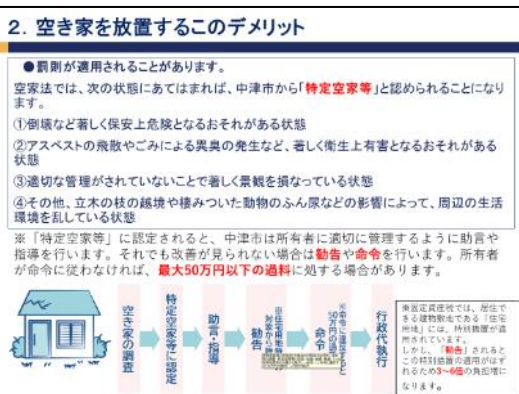

■その他報告:なし

■ニコニコBOX:河野会員

河野会員:日田RCの創立60周年式典に出席しました。往復の道中、堂本会員の運転でした。お酒も飲まずに運転してくれた堂本会員に感謝の意をこめてニコニコさせて頂きます。

梅高会員:九州4地区合同公共イメージ向上事業がいよいよ28日に開催されます。本日、地区からポリオデーの真っ赤なTシャツが届いています。お時間のある方は足を運んでください。

慶田会長:日曜日に、日田RCの60周年記念に行ってきました。

1. 空き家の現状について
2. 空き家を放置することのデメリット
3. 空き家対策について
4. 国の今後の動きについて

例会出席報告:神本会員 第2253回 例会(10月24日)

会員数	免除者数	出席対象者数	出席者数	欠席者数	ホームクラブ出席率
18名	1名	17名	9名	8名	52.94%

前々回の修正 第2251回 例会(10月3日)

会員数	免除者数	出席対象者数	HC出席者数	MU者数	欠席者数	修正出席率
18名	0名	18名	15名	3名	0名	83.33%⇒100%