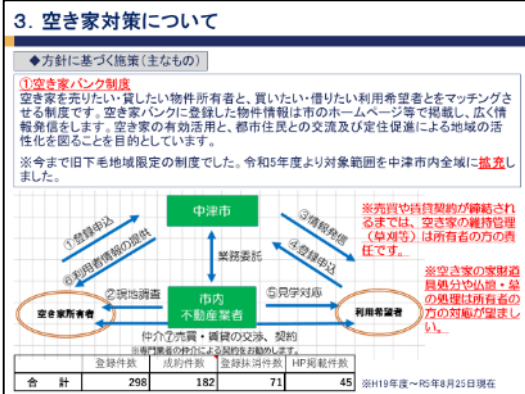

■その他報告:なし

■ニコニコBOX:河野会員

河野会員:日田RCの創立60周年式典に出席しました。往復の道中、堂本会員の運転でした。お酒も飲まずに運転してくれた堂本会員に感謝の意をこめてニコニコさせて頂きます。

梅高会員:九州4地区合同公共イメージ向上事業がいよいよ28日に開催されます。本日、地区からポリオデーの真っ赤なTシャツが届いています。お時間のある方は足を運んでください。

慶田会長:日曜日に、日田RCの60周年記念に行ってきました。

1. 空き家の現状について
2. 空き家を放置することのデメリット
3. 空き家対策について
4. 国の今後の動きについて

例会出席報告:神本会員 第2253回 例会(10月24日)

会員数	免除者数	出席対象者数	出席者数	欠席者数	ホームクラブ出席率
18名	1名	17名	9名	8名	52.94%

前々回の修正 第2251回 例会(10月3日)

会員数	免除者数	出席対象者数	HC出席者数	MU者数	欠席者数	修正出席率
18名	0名	18名	15名	3名	0名	83.33%⇒100%