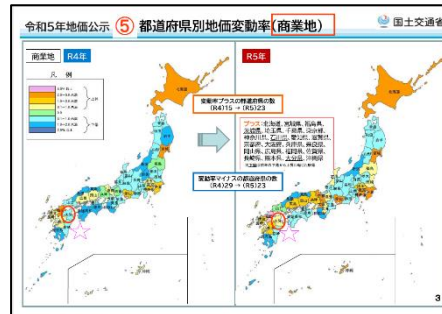

境会員:中津において、外国人労働者が増加しています。なぜならば、この確定申告期中中津税務署では、外国人でごったがえしています。外国に居住している扶養者へ年間30万円を送金し、還付申告をしています。

■外部卓話:

(株)鑑定ソリュート大分 代表 大東慶久氏

なぜ鑑定評価は必要なのか?
 税額の決定
 資本金的価値(リート等)
 担保価値の決定
 公共用地(道路、公園等)の取得のため
 裁判(係争関係)
 e t c...
 ...実生活では意識しない
 けど関わると重要

四つのテスト

言行はこれらに照らしてから

1. 真実かどうか
2. みんなに公平か
3. 好意と友情を深めるか
4. みんなのためになるかどうか

例会出席報告:福田会員 第2266回 例会(3月12日)

会員数	免除者数	出席対象者数	出席者数	欠席者数	ホームクラブ出席率
18名	1名	17名	13名	4名	76.47%

前々回の修正 第2264回 例会(2月27日)

会員数	免除者数	出席対象者数	HC出席者数	MU者数	欠席者数	修正出席率
18名	2名	16名	12名	4名	0名	75.00%⇒100%