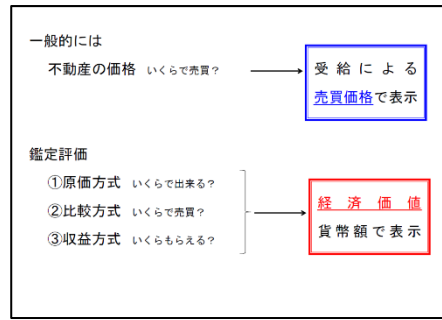

なぜ鑑定評価は必要なのか?
税額の決定
資本金的価値(リート等)
担保価値の決定
公共用地(道路、公園等)の取得のため
裁判(係争関係)
e t c...
...実生活では意識しない
けど関わると重要